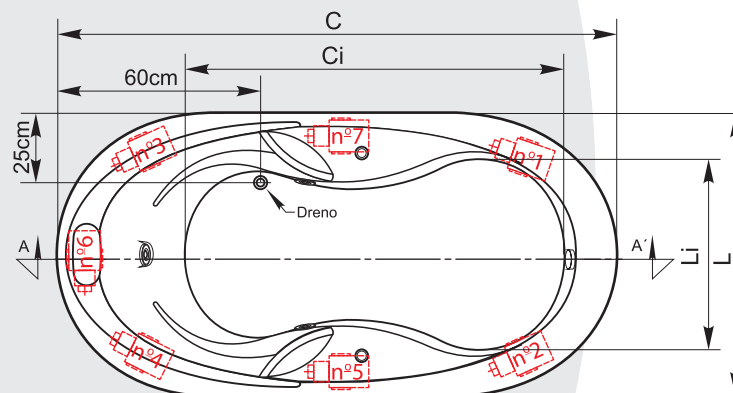

BANHEIRAS

LINHA CONCEITO
VINTAGE

SEÇÃO A - A'

Entrada D'água: \varnothing 1/2"
Esgoto: \varnothing 40mm

MODELO	DIMENSÕES			INFORMAÇÕES COMPLEMENTARES						
	C (Compr.)	L (Largura)	A* (Altura)	Ci (C. Interno)	Li (L. Interna)	E* (Alt. Ladrão)	Jatos	Jatos (C/ Hidroplus)	Vol.(L)	
EL 180	181	91	50	121	51	41	5	N/D	215	

Medidas podem variar ligeiramente em função do material de fabricação da banheira

*Dependendo do acessório a ser instalado essa altura poderá variar.

Ci: Comprimento interno.

Li: Largura Interna.

Axell
BANHEIRAS E SPAS