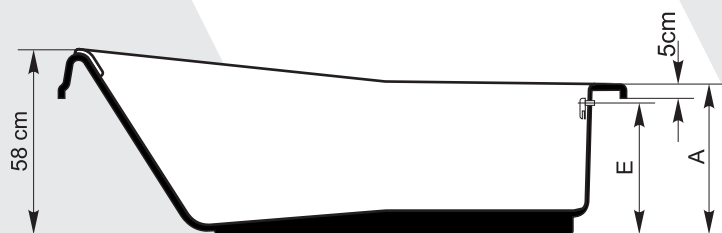

BANHEIRAS

LINHA CONCEITO
VINTAGE

SEÇÃO A - A'

Entrada D'água: \varnothing 1/2"
Esgoto: \varnothing 40mm

MODELO	DIMENSÕES			INFORMAÇÕES COMPLEMENTARES						
	C (Compr.)	L (Largura)	A* (Altura)	Ci (C. Interno)	Li (L. Interna)	E* (Alt. Ladrão)	Jatos	Jatos (C/ Hidroplus)	Vol.(L)	
EL 180	181	91	50	121	51	41	5	N/D	215	

Medidas podem variar ligeiramente em função do material de fabricação da banheira

*Dependendo do acessório a ser instalado essa altura poderá variar.

Ci: Comprimento interno.

Li: Largura Interna.

Axell
BANHEIRAS E SPAS